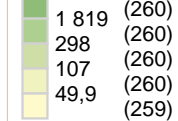

ORL libéraux en Île-de-France

Densité de population, 2013 (hab.km²)

N/A (1)

source : Insee - Ile-de-France : 996,6 hab.km²

Nb. de professionnels - ORL

source : CARMF/URPS Médecins IDF - Ile-de-France : 449