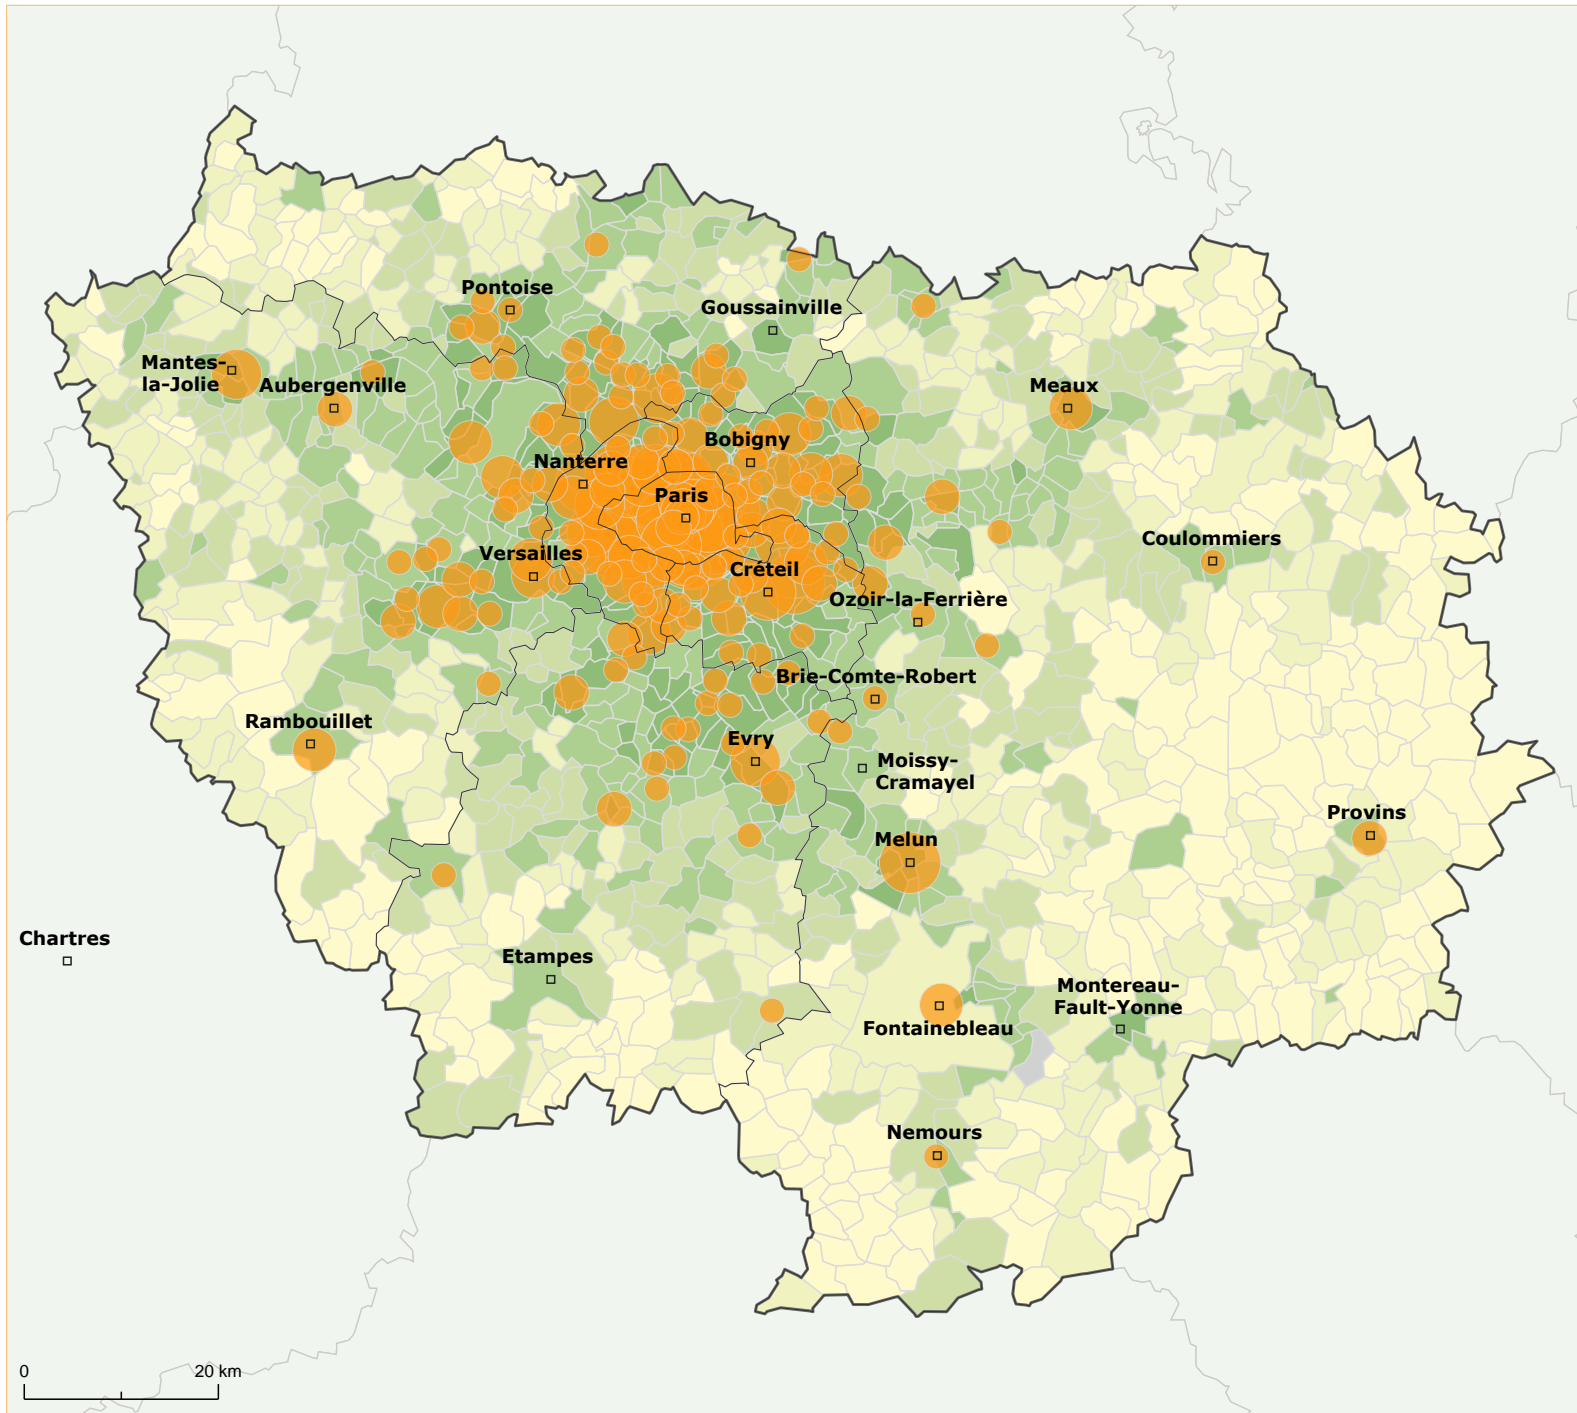

ORL libéraux en Île-de-France

Densité de population, 2013 (hab.km²)

N/A (1)

source : Insee - Ile-de-France : 996,6 hab.km²

Nb. de professionnels - ORL

source : CARMF/URPS Médecins IDF - Ile-de-France : 449

0 20 km