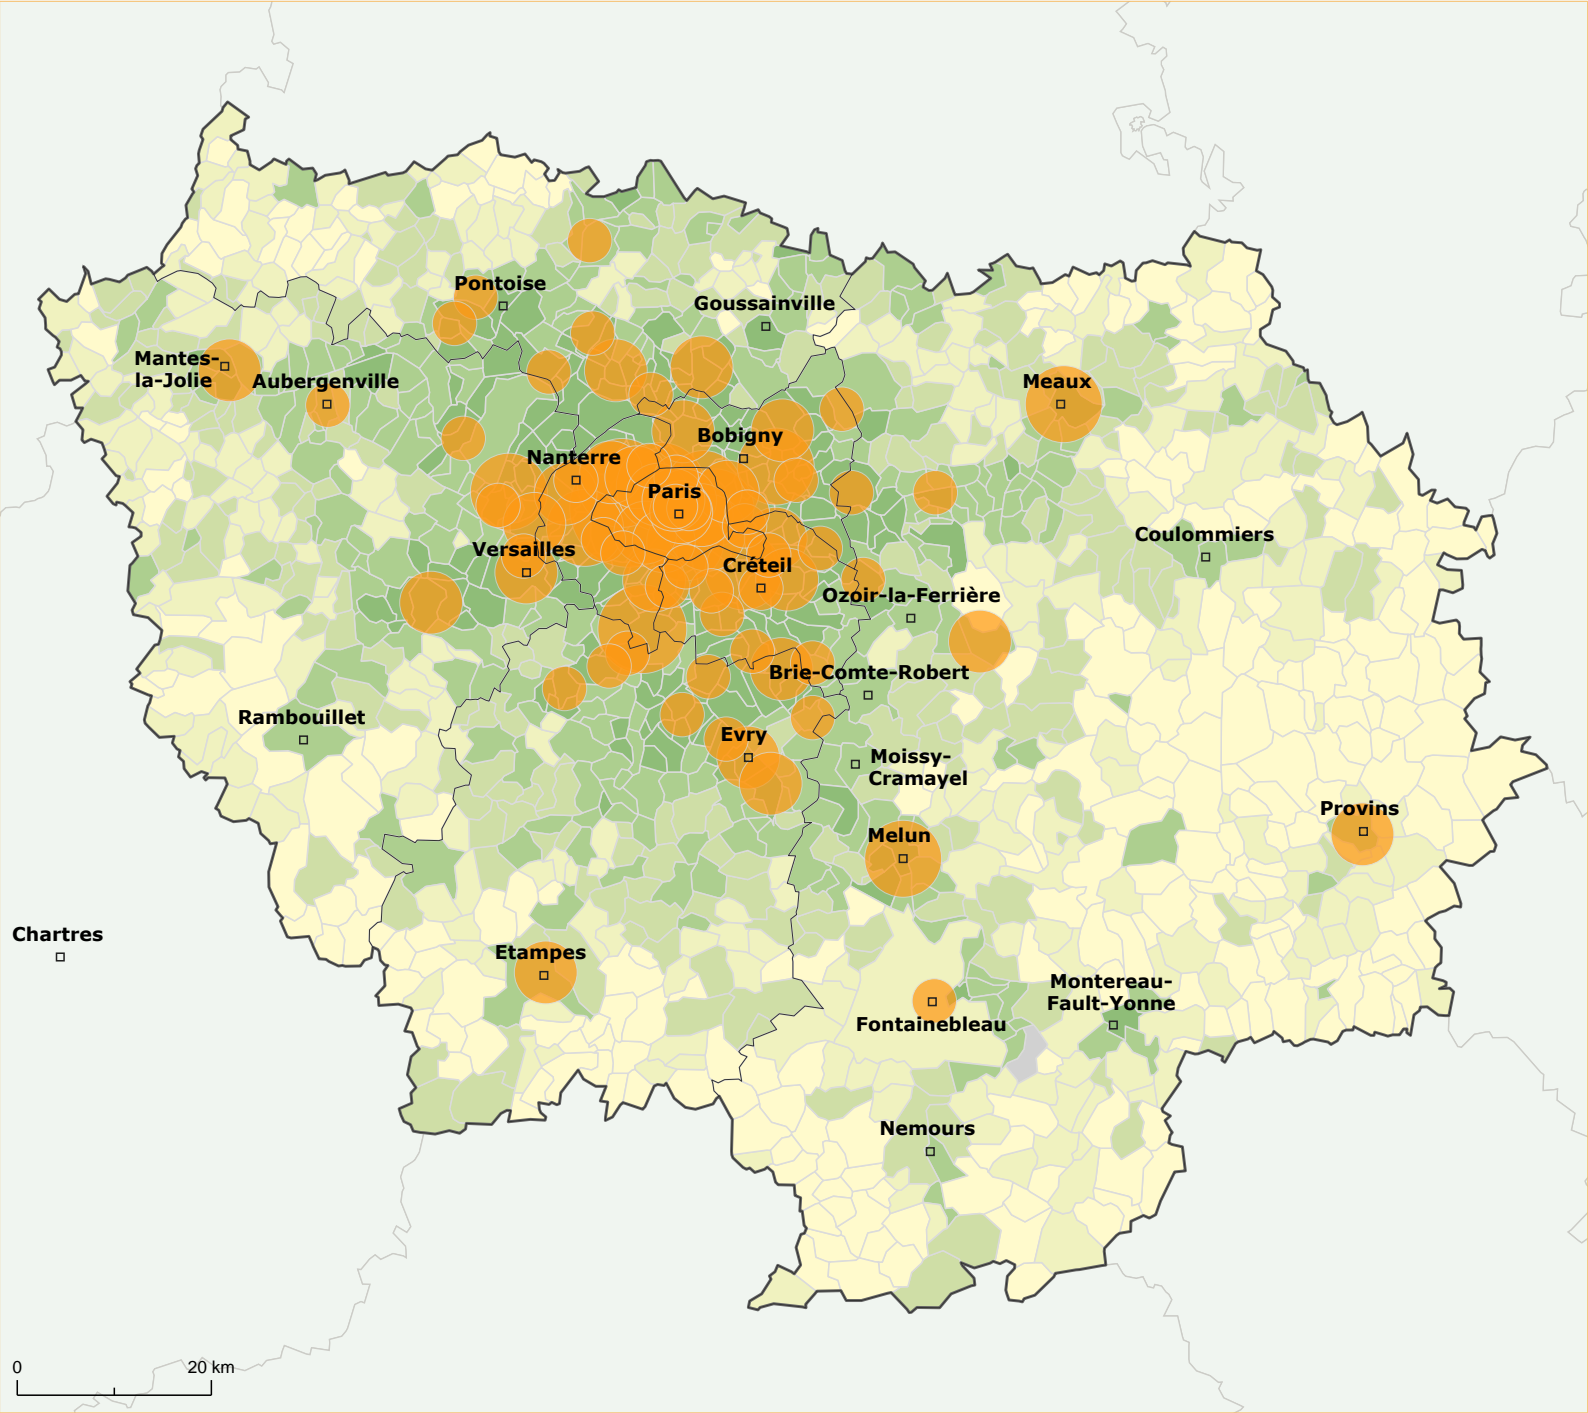

# Pneumologues libéraux en Île-de-France

## Densité de population, 2013 (hab.km²)

source : Insee - Ile-de-France : 996,6 hab.km²

## Nb. de professionnels - Pneumologues

source : CARMF/URPS Médecins IDF - Ile-de-France : 155

0 20 km