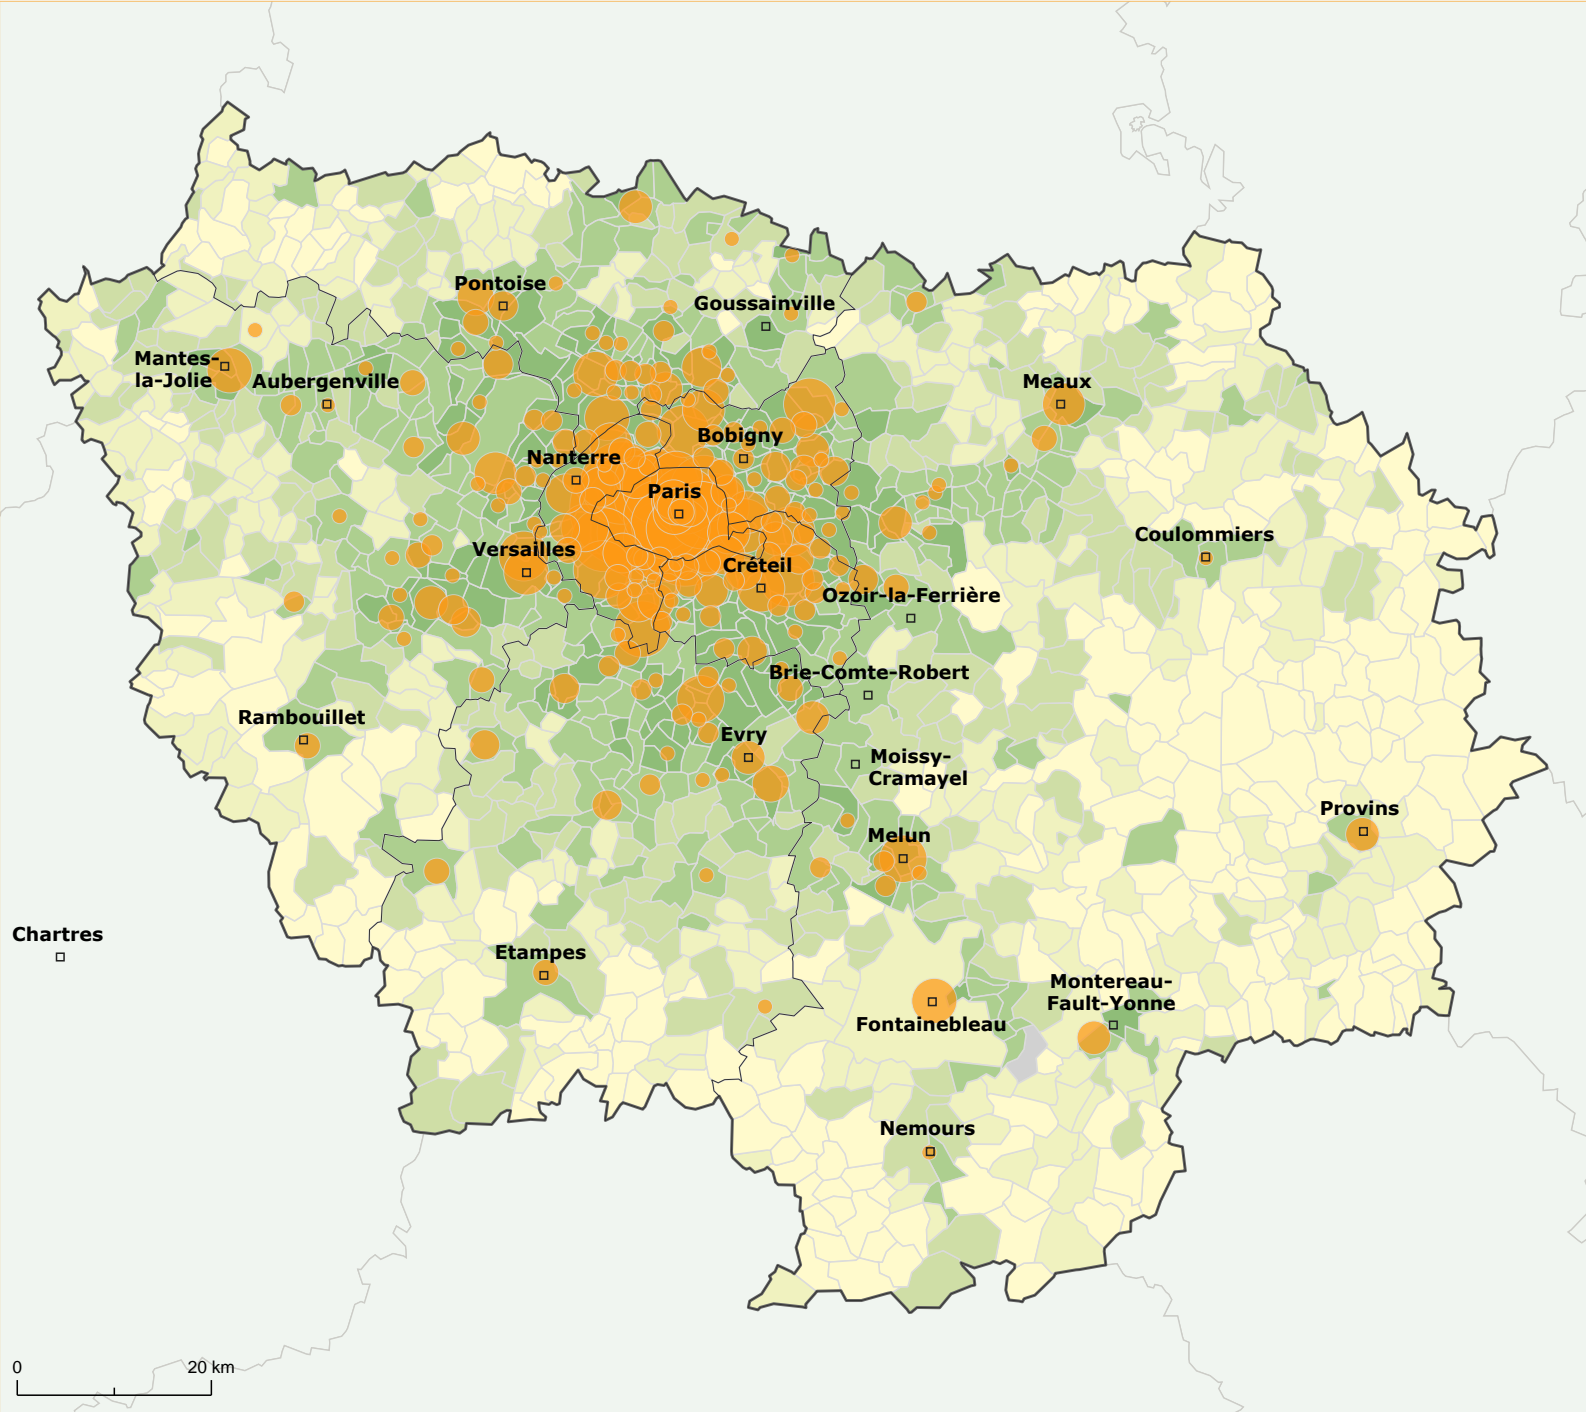

Radiologues libéraux en Île-de-France

Densité de population, 2013 (hab.km²)

- 1 819 (260)
- 298 (260)
- 107 (260)
- 49,9 (260)
- 259 (259)

N/A (1)

source : Insee - Ile-de-France : 996,6 hab.km²

Nb. de professionnels - Radiologues

source : CARMF/URPS Médecins IDF - Ile-de-France : 1 173

0 20 km